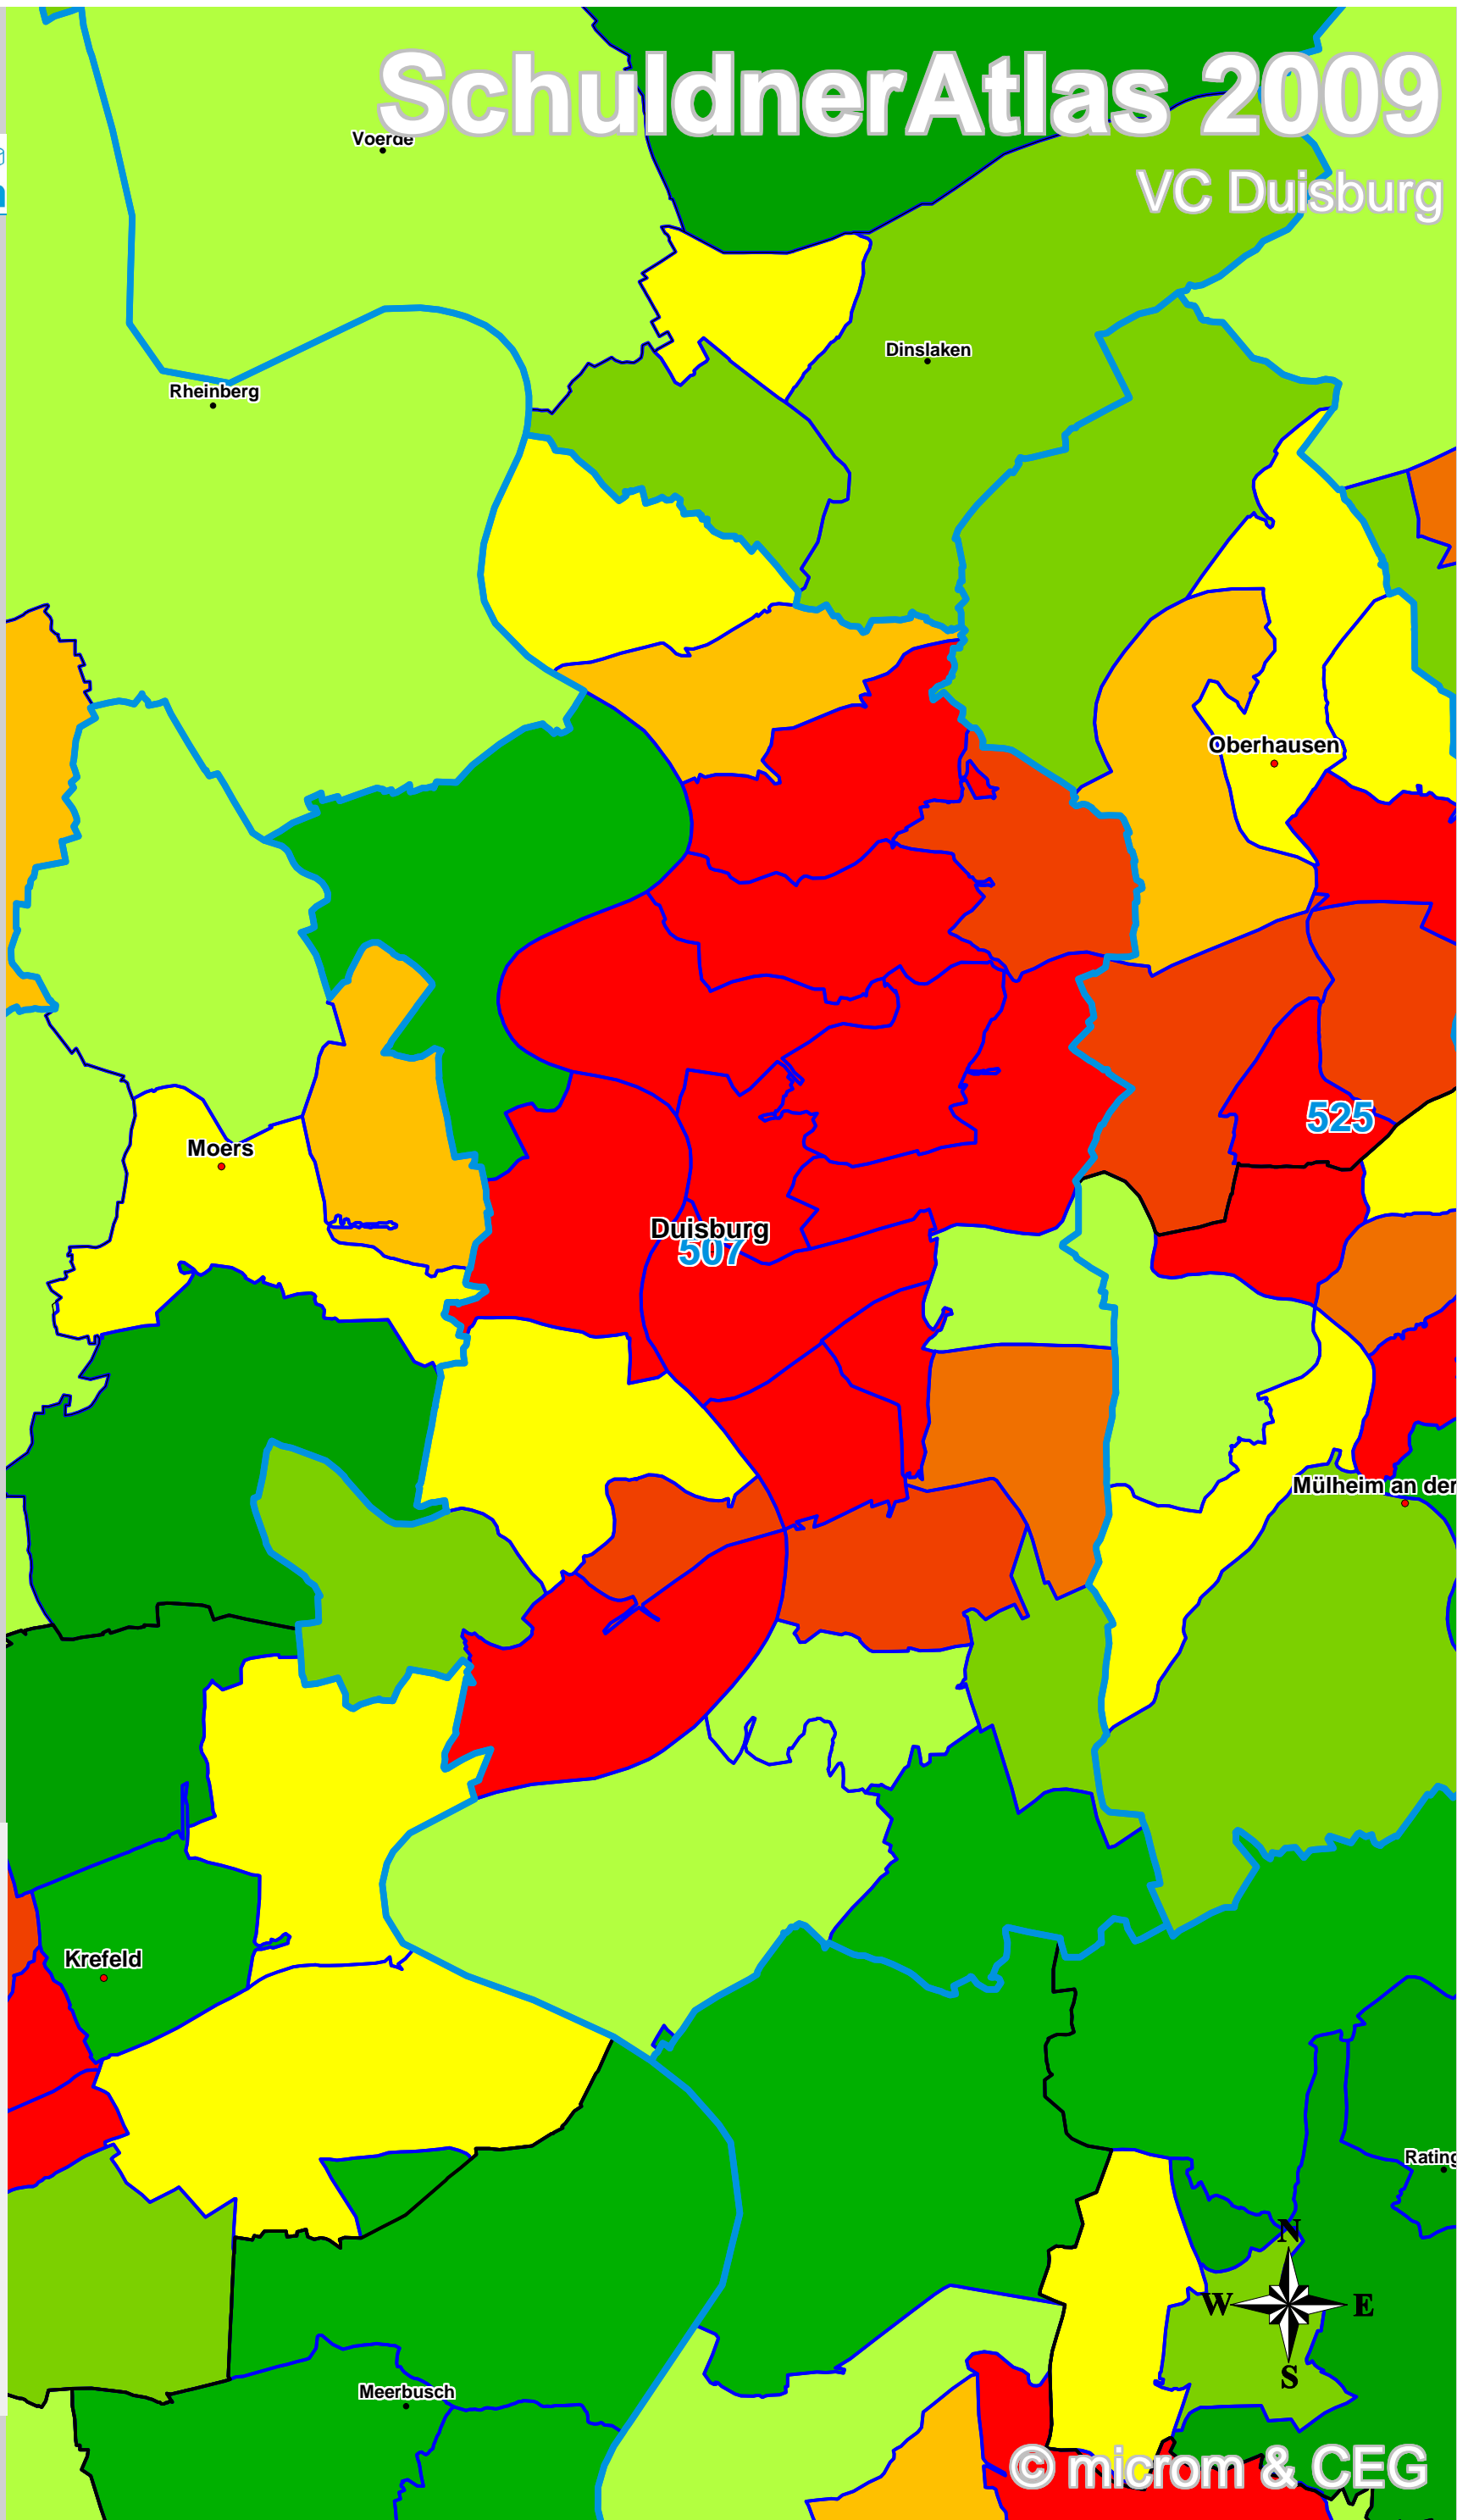

# SchuldnerAtlas 2009

VC Duisburg

## Schuldneranteil in Prozent Deutschland auf PLZ-Ebene

- 0 bis unter 6
- 6 bis unter 7
- 7 bis unter 8
- 8 bis unter 9
- 9 bis unter 10
- 10 bis unter 11
- 11 bis unter 12
- 12 bis unter 14
- 14 und größer

- VC-Gebiete
- Bundesländer
- Kreise
- Gemeinden
- PLZ-Gebiete